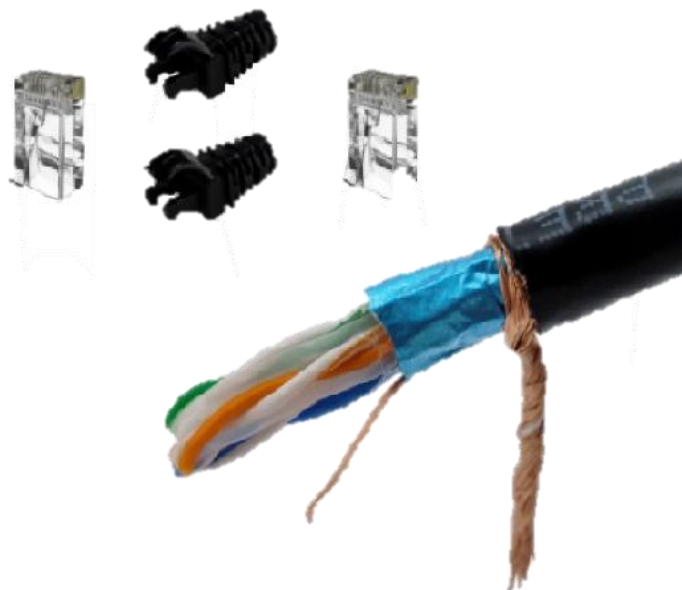

5B6332B73D28C-PURO-COBRE-POR-METRO-CRIMPADO - CABO DE REDE CAT6 STP BLINDADO CRIMPADO GIGABIT PRETO (PURO COBRE)

DESCRIÇÃO DO PRODUTO

Não tenha perda de sinal de internet, com o Cabo de Rede STP Blindado CAT6, você obtém uma maior qualidade de sinal podendo manter de ponta a ponta devido a sua blindagem interna.

O Cabo STP CAT6 é muito utilizado quando há a necessidade de realizar a passagem do mesmo por conduites ou em outras áreas onde haja interferência eletromagnética causada por cabos elétricos.

Com o Cabo de Rede STP Blindado CAT6 conta com duas blindagens, sendo elas: Blindagem em Fita, que protege as vias internas do cabo e a blindagem em malha que funciona também como um aterramento, sendo necessário a utilização de conectores blindados.

Para a crimpagem do Cabo de Rede SF/UTP CAT6 você deve utilizar o Conector RJ45 CAT6 Blindado.

Especificações:

Cabo: Rede, CFTV, Segurança, ETC.

Categoria: CAT6

Material do Condutor: Alumínio Cobreado CCA e Puro Cobre

Conteúdo Embalagem:

Cabo de Rede CAT6 STP Blindado Crimpado Gigabit Preto (PURO COBRE)